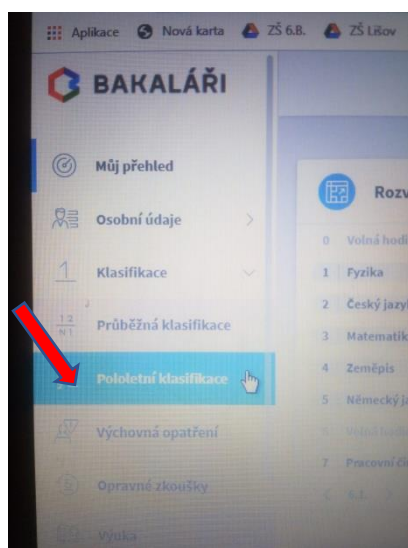

KDE NAJDEME POLOLETNÍ KLASIFIKACI:

A) Webová aplikace na stránkách školy

PŘIHLÁŠENÍ ➔ KLASIFIKACE ➔ POLOLETNÍ KLASIFIKACE ➔ POSUN NA PŘÍSLUŠNÝ ROČNÍK

	první		druhý	
Chování	1	1	1	1
Povinné předměty				
Český jazyk a literatura	1	1	1	1
Anglický jazyk	-	-	-	-
Německý jazyk	-	-	-	-
Matematika	1	1	1	1
Přirodověda	-	-	-	-
Prvouka	1	1	1	1
Vlastivěda	-	-	-	-
Fyzika	-	-	-	-
Dějepis	-	-	-	-