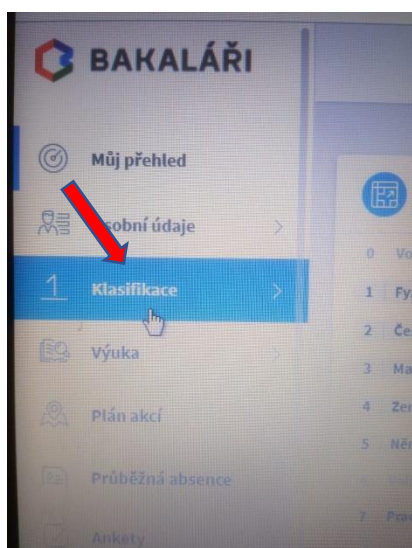

KDE NAJDEME POLOLETNÍ KLASIFIKACI:

A) Webová aplikace na stránkách školy

PŘIHLÁŠENÍ ➔ KLASIFIKACE ➔ POLOLETNÍ KLASIFIKACE ➔ POSUN NA PŘÍSLUŠNÝ ROČNÍK

	první		druhý	
Chování	1	1	1	1
Povinné předměty				
Český jazyk a literatura	1	1	1	1
Anglický jazyk	-	-	-	-
Německý jazyk	-	-	-	-
Matematika	1	1	1	1
Přirodověda	-	-	-	-
Prvouka	1	1	1	1
Vlastivěda	-	-	-	-
Fyzika	-	-	-	-
Dějepis	-	-	-	-