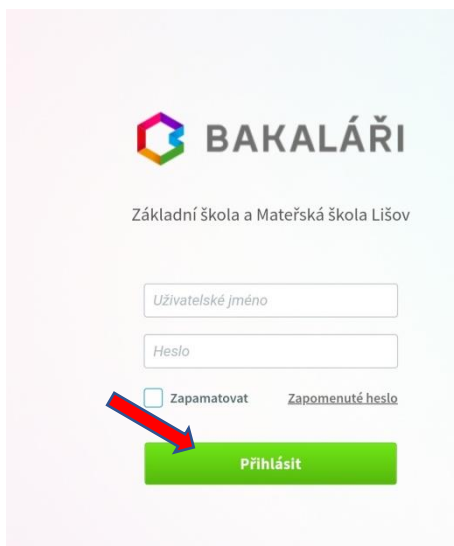

KDE NAJDEME POLOLETNÍ KLASIFIKACI:

A) Webová aplikace na stránkách školy

PŘIHLÁŠENÍ ➔ KLASIFIKACE ➔ POLOLETNÍ KLASIFIKACE ➔ POSUN NA PŘÍSLUŠNÝ ROČNÍK

	první		druhý	
Chování	1	1	1	1
Povinné předměty				
Český jazyk a literatura	1	1	1	1
Anglický jazyk	-	-	-	-
Německý jazyk	-	-	-	-
Matematika	1	1	1	1
Přirodověda	-	-	-	-
Prvouka	1	1	1	1
Vlastivěda	-	-	-	-
Fyzika	-	-	-	-
Dějepis	-	-	-	-

B) Mobilní aplikace

POLOLETÍ ➔ ROČNÍK ➔ 1. POLOLETÍ ➔ POSUN SMĚREM DOLŮ NA PŘÍSLUŠNÉ PŘEDMĚTY