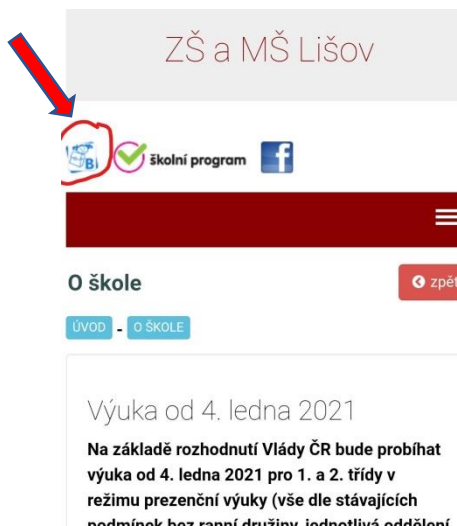

KDE NAJDEME POLOLETNÍ KLASIFIKACI:

A) Webová aplikace na stránkách školy

PŘIHLÁŠENÍ ➔ KLASIFIKACE ➔ POLOLETNÍ KLASIFIKACE ➔ POSUN NA PŘÍSLUŠNÝ ROČNÍK

	první		druhý	
Chování	1	1	1	1
Povinné předměty				
Český jazyk a literatura	1	1	1	1
Anglický jazyk	-	-	-	-
Německý jazyk	-	-	-	-
Matematika	1	1	1	1
Přirodověda	-	-	-	-
Prvouka	1	1	1	1
Vlastivěda	-	-	-	-
Fyzika	-	-	-	-
Dějepis	-	-	-	-

B) Mobilní aplikace

POLOLETÍ ➔ ROČNÍK ➔ 1. POLOLETÍ ➔ POSUN SMĚREM DOLŮ NA PŘÍSLUŠNÉ PŘEDMĚTY